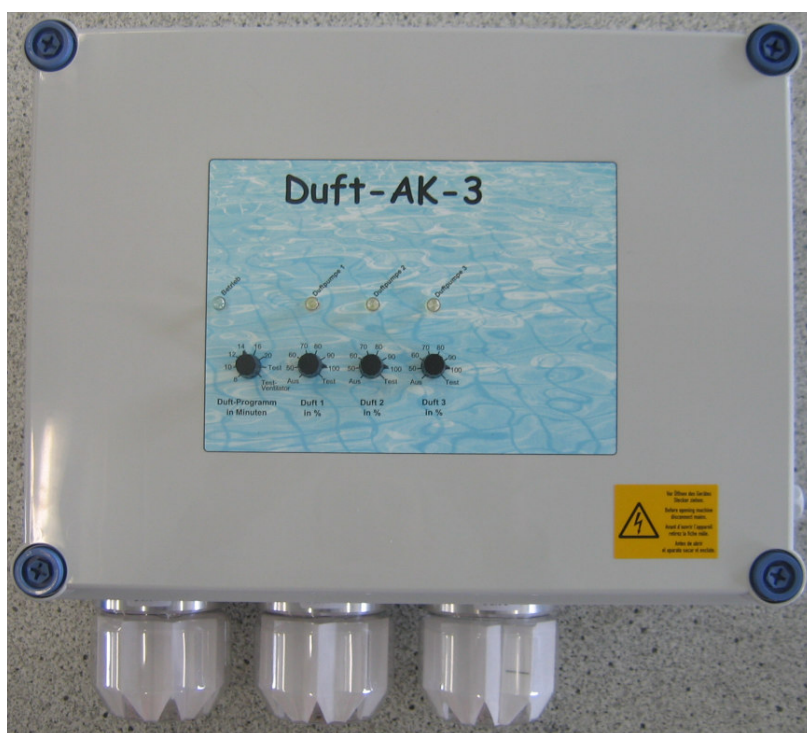

## Gerät zur Beduftung von Räumen und Aromakabinen mit mehreren verschiedenen Duftstoffen

1. Funktion.....	2
2. Technische Daten.....	2
3. Einbau/Inbetriebnahme.....	2
4. Einstellungen.....	3
5. Schaltplan.....	5
6. Ersatzteilliste.....	6

## **1. Funktion**

Drei Kleinkompressor blasen Luft über die Oberfläche von eingeschraubten Wechselflaschen für Duftkonzentrat. Über eine Schlauchleitung wird der verdunstete Duftstoff in die Aroma-Kabine geleitet. Der Kompressor kann aufgrund der hohen Druckleistung den Duft über einige Meter Schlauchleitung (6x1 PTFE) führen. Die einzelnen Dufttrichtungen können über einen Starttaster (potenzialfreier Kontakt) gestartet werden.

## **2. Technische Daten**

- Leistungsaufnahme max. 10 Watt
- Elektroversorgung über Stecker 230V/AC
- Verdunstungsleistung ca. 2-5ml Duftstoff in 24 Stunden
- Kompressorleistung ca. 350l/h bei 5m Leitungslänge 6x1 mm

## **3. Einbau/ Inbetriebnahme**

Der DUFTDOS-AK wird vorzugsweise an einer Wand hängend montiert. Die Duftflasche mit dem Duftstoff wird von unten in den Lüfterblock eingeschraubt.

Netzschalter an der Seite des Gehäuses einschalten. Betrieb wird durch eine grüne LED am Gehäuse angezeigt.