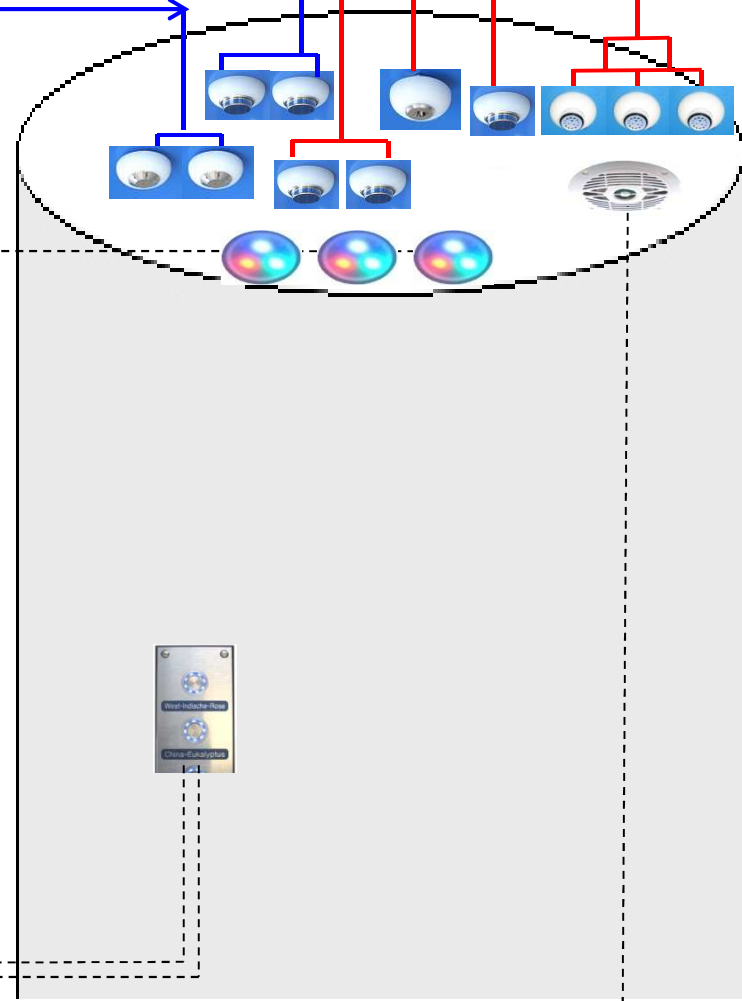

Schnurregendüsen warm mit Duft 1/2" - 16l/min pro Düse

Nieselregendüse(n) warm 1/2" - 6l/min pro Düse

Regendüse warm 1/2" - 40l/min pro Düse

Nieselregendüse(n) warm 1/2" - 6l/min pro Düse

Nieselregendüse(n) kalt 1/2" - 6l/min pro Düse

Nebeldüse(n) kalt mit Duft 1/2" - 6l/min pro Düse

**Entleerung
d20**

**Wasser
(warm) 3/4"**

**Versorgung
230V**

**Wasser
(kalt) 3/4"**

Kabel LED RGB - 7m incl. - Leerrohr d25

2 x Kabel Taster - 7m incl. - 2 x Leerrohr d25

Kabel Sound - 7m incl. - Leerrohr d25