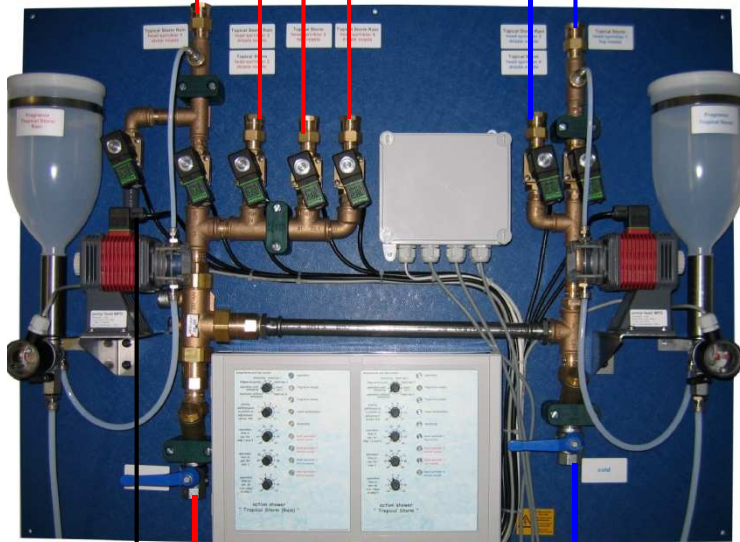

Schnurregendüsen warm mit Duft 1/2" - 16l/min pro Düse

Nieselregendüse(n) warm 1/2" - 6l/min pro Düse

Regendüse warm 1/2" - 40l/min pro Düse

Nieselregendüse(n) warm 1/2" - 6l/min pro Düse

Nieselregendüse(n) kalt 1/2" - 6l/min pro Düse

Nebeldüse(n) kalt mit Duft 1/2" - 6l/min pro Düse

**Entleerung
d20**

**Wasser
(warm) 3/4"**

**Versorgung
230V**

**Wasser
(kalt) 3/4"**

Kabel LED RGB - 7m incl. - Leerrohr d25

2 x Kabel Taster - 7m incl. - 2 x Leerrohr d25

Kabel Sound - 7m incl. - Leerrohr d25