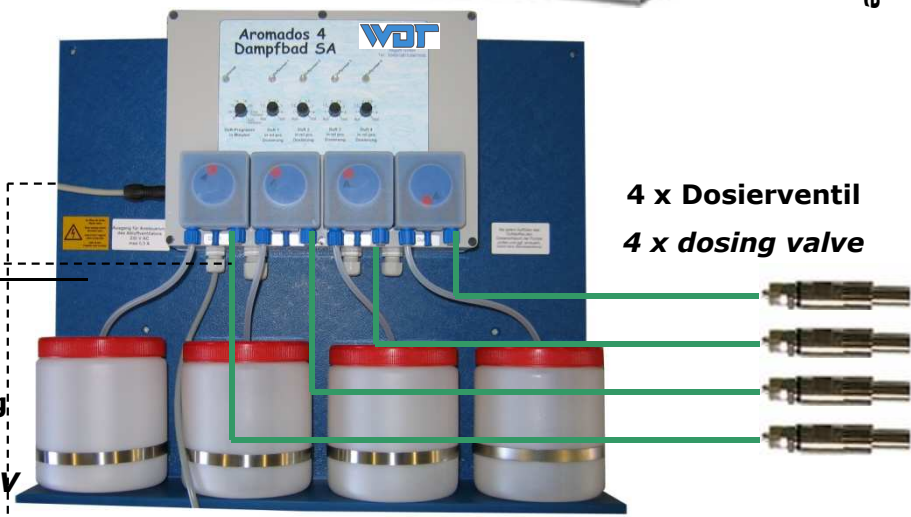

**DUFTDOS bzw. Steckdose
ist mit Dampfgenerator zu
verriegeln**

*The DUFTDOS or the
power socket has to be
locked electrically with
the steam generator*

**Dampfgenerator/
Steam generator**

**Dampfleitung/
Steam tube**

**Dampfkabine
steam cabinet**

**4 x Dosierventil
4 x dosing valve**

**Versorgung
230V
supply 230V**

**4 x Dosierleitungen PTFE
4 x dosing tube PTFE**

**Kabel Taster – 7m incl. – Leerrohr d25
Cable Button – 7m incl. empty conduit d25**