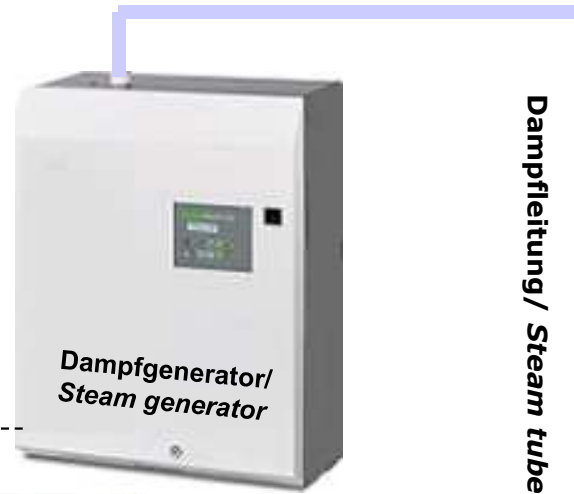

**DUFTDOS bzw. Steckdose
ist mit Dampfgenerator zu
verriegeln**

*The DUFTDOS or the
power socket has to be
locked electrically with
the steam generator*

**Dampfgenerator/
Steam generator**

**Dampfleitung/
Steam tube**

**Dampfkabine
steam cabinet**

**4 x Dosierventil
4 x dosing valve**

**Versorgung
230V
supply 230V**

**4 x Dosierleitungen PTFE
4 x dosing tube PTFE**

**Kabel Taster – 7m incl. – Leerrohr d25
Cable Button – 7m incl. empty conduit d25**