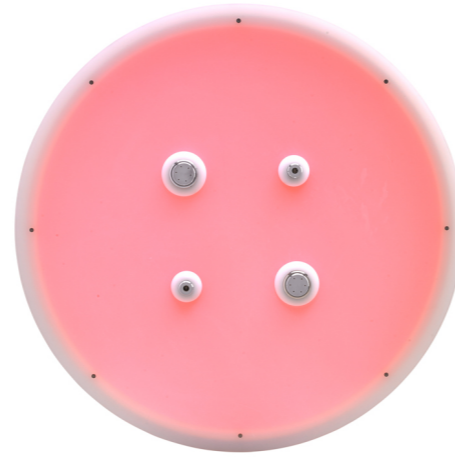

DECKENELEMENT HINTERLEUCHTET

FUNKTIONSBESCHREIBUNG

Hinterleuchtetes Deckenelement für Erlebnisdusche mit allen notwendigen Komponenten integriert: Düsen für die Wassereffekte und LED RGB Lichtband für die Beleuchtung der Kabine. Das Besondere ist, dass diese Deckenelemente mit einer indirekten Beleuchtung arbeiten. Das Licht des LED Lichtbandes wird über eine Acrylglas-Platte gebrochen und somit leuchtet der komplette Duschhimmel.

LIEFERUMFANG

Die Deckenelemente Ø 800 x 100 mm bestehen aus folgenden Komponenten:

- Lichthaube Polystyrol Deckenelement Ø 760 x 100 mm
- Acrylglas-Platte 8 mm rund Ø 800 mm
- Lichtband LED RGB - WDT - 24 V-DC
- Lichtsteuerung LED RGB - WDT SAU-Linelight - 24 VDC mit 7 m Anschlusskabel zum Lichtband
- Düsenplatten 2 x ½" - V2A - Länge 150 mm

ZUBEHÖR / OPTIONEN

- Düsen für Erlebnisduschen (je nach Modell separat einzukalkulieren)
- Lautsprecher (in bauseitige Decken einbauen)
- Andere Größen und Formen auf Anfrage
- Befestigungsmaterial

| Art.-Nr. | Anzahl der Düsenanschlüsse |
|----------|------------------------------------|
| 21117-1 | mit 2 Anschlüssen ½" für 2 Düsen |
| 21118-1 | mit 3 Anschlüssen ½" für 3 Düsen |
| 21119-1 | mit 4 Anschlüssen ½" für 4 Düsen |
| 21120-1 | mit 5 Anschlüssen ½" für 5 Düsen |
| 21121-1 | mit 6 Anschlüssen für ½" 6 Düsen |
| 21122-1 | mit 7 Anschlüssen für ½" 7 Düsen |
| 21164-1 | mit 8 Anschlüssen für ½" 8 Düsen |
| 21392-1 | mit 10 Anschlüssen für ½" 10 Düsen |
| 21167-1 | mit 11 Anschlüssen für ½" 11 Düsen |