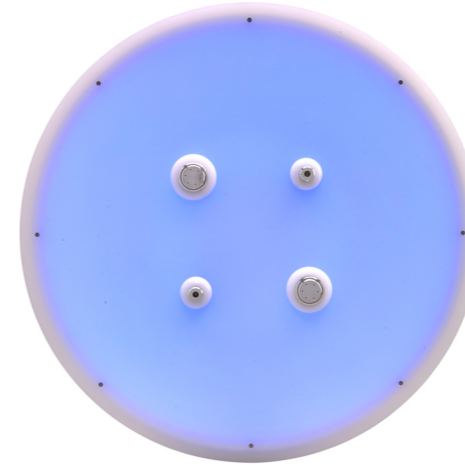

DECKENELEMENT HINTERLEUCHTET

FUNKTIONSBESCHREIBUNG

Hinterleuchtetes Deckenelement für Erlebnisdusche mit allen notwendigen Komponenten integriert: Düsen für die Wassereffekte und LED RGB Lichtband für die Beleuchtung der Kabine. Das Besondere ist, dass diese Deckenelemente mit einer indirekten Beleuchtung arbeiten. Das Licht des LED Lichtbandes wird über eine Acrylglas-Platte gebrochen und somit leuchtet der komplette Duschhimmel.

LIEFERUMFANG

Die Deckenelemente Ø 800 x 100 mm bestehen aus folgenden Komponenten:

- Lichthaube Polystyrol Deckenelement Ø 760 x 100 mm
- Acrylglas-Platte 8 mm rund Ø 800 mm
- Lichtband LED RGB - WDT - 24 V-DC
- Lichtsteuerung LED RGB - WDT SAU-Linelight - 24 VDC mit 7 m Anschlusskabel zum Lichtband
- Düsenplatten 2 x ½" - V2A - Länge 150 mm

ZUBEHÖR / OPTIONEN

- Düsen für Erlebnisduschen (je nach Modell separat einzukalkulieren)
- Lautsprecher (in bauseitige Decken einbauen)
- Andere Größen und Formen auf Anfrage
- Befestigungsmaterial

| Art.-Nr. | Anzahl der Düsenanschlüsse |
|----------|------------------------------------|
| 21117-1 | mit 2 Anschlüssen ½" für 2 Düsen |
| 21118-1 | mit 3 Anschlüssen ½" für 3 Düsen |
| 21119-1 | mit 4 Anschlüssen ½" für 4 Düsen |
| 21120-1 | mit 5 Anschlüssen ½" für 5 Düsen |
| 21121-1 | mit 6 Anschlüssen für ½" 6 Düsen |
| 21122-1 | mit 7 Anschlüssen für ½" 7 Düsen |
| 21164-1 | mit 8 Anschlüssen für ½" 8 Düsen |
| 21392-1 | mit 10 Anschlüssen für ½" 10 Düsen |
| 21167-1 | mit 11 Anschlüssen für ½" 11 Düsen |